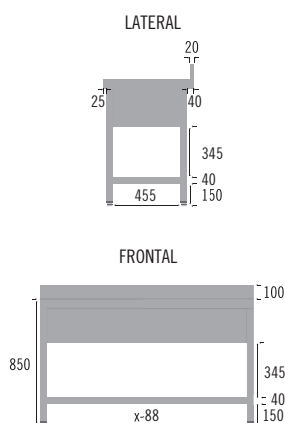

FREGADEROS GAMA 600

- Muy robustos.
- Construidos en acero inoxidable aisi 304.
- Patas regulable de 85 a 90 cm (40x40).
- Encimera de 65 mm.
- Rebosadero en dotación.
- Se suministran desmontadas.

DIMENSIONES LARGO x ALTO	CUBA	MODELO		PVP €		MODELO		PVP €		MODELO		PVP €	
		SOLO CUBA	SIN ESTANTE	CON ESTANTE	SOLO CUBA	SIN ESTANTE	CON ESTANTE	SOLO CUBA	SIN ESTANTE	CON ESTANTE			
600 850	50 40 25	CG 66	LG 66	LGR 66	390 €	680 €	815 €						
700 850	50 50 30	CG 76	LG 76	LGR 76	540 €	845 €	1.000 €						
1000 850	40 40 25	CG 106I	LG 106I	LGR 106I	540 €	890 €	1.105 €						
1000 850	40 40 25	CG 106D	LG 106D	LGR 106D	540 €	890 €	1.105 €						
1000 850	40 40 25	CG 1062	LG 1062	LGR 1062	770 €	1.115 €	1.330 €						
1200 850	50 40 25	CG 126I	LG 126I	LGR 126I	595 €	980 €	1.180 €						
1200 850	50 40 25	CG 126D	LG 126D	LGR 126D	595 €	980 €	1.180 €						
1200 850	50 40 25	CG 1262	LG 1262	LGR 1262	805 €	1.160 €	1.385 €						
1400 850	50 40 25	CG 146I	LG 146I	LGR 146I	645 €	1.070 €	1.350 €						
1400 850	50 40 25	CG 146D	LG 146D	LGR 146D	645 €	1.070 €	1.350 €						
1400 850	40 40 25	CG 1462I	LG 1462I	LGR 1462I	805 €	1.230 €	1.435 €						
1400 850	40 40 25	CG 1462D	LG 1462D	LGR 1462D	805 €	1.230 €	1.435 €						
1400 850	50 40 25	CGO 146I	LGO 146I	LGR 146I	830 €	1.260 €							
1400 850	50 40 25	CGO 146D	LGO 146D	LGR 146D	830 €	1.260 €							
1600 850	50 40 25	CG 1662I	LG 1662I	LGR 1662I	880 €	1.310 €	1.620 €						
1600 850	50 40 25	CG 1662D	LG 1662D	LGR 1662D	880 €	1.310 €	1.620 €						
1800 850	50 40 25	CG 1862I	LG 1862I	LGR 1862I	955 €	1.425 €	1.790 €						
1800 850	50 40 25	CG 1862D	LG 1862D	LGR 1862D	955 €	1.425 €	1.790 €						
1800 850	50 40 25	CGO 186I	LGO 186I	LGR 186I	1.165 €	1.680 €							
1800 850	50 40 25	CGO 186D	LGO 186D	LGR 186D	1.165 €	1.680 €							
2000 850	50 40 25	CG 2062I	LG 2062I	LGR 2062I	995 €	1.500 €	1.875 €						
2000 850	50 40 25	CG 2062D	LG 2062D	LGR 2062D	995 €	1.500 €	1.875 €						
2500 850	50 40 25		LG 25622	LGR 25622		1.885 €	2.250 €						