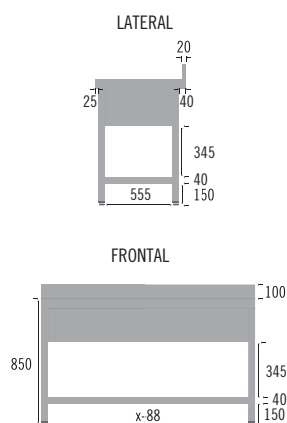

FREGADEROS GAMA 700

- Muy robustos.
- Construidos en acero inoxidable aisi 304.
- Patas regulable de 85 a 90 cm (40x40).
- Encimera de 65 mm.
- Rebosadero en dotación.
- Se suministran desmontadas.

DIMENSIONES LARGO x ALTO	CUBA	MODELO		PVP €		MODELO		PVP €		MODELO		PVP €	
		SOLO CUBA	SIN ESTANTE	CON ESTANTE	SOLO CUBA	SIN ESTANTE	CON ESTANTE	SOLO CUBA	SIN ESTANTE	CON ESTANTE			
700 850	50 50 30	CG 77	LG 77	LGR 77	560 €	880 €	985 €						
800 850	60 50 30	CG 87	LG 87	LGR 87	600 €	940 €	1.130 €						
1000 850	50 50 30	CG 107I	LG 107I	LGR 107I	585 €	965 €	1.195 €						
1000 850	50 50 30	CG 107D	LG 107D	LGR 107D	585 €	965 €	1.195 €						
1000 850	40 50 25	CG 1072	LG 1072	LGR 1072	820 €	1.195 €	1.430 €						
1200 850	50 50 30	CG 127I	LG 127I	LGR 127I	640 €	1.050 €	1.225 €						
1200 850	50 50 30	CG 127D	LG 127D	LGR 127D	640 €	1.050 €	1.225 €						
1200 850	50 50 30	CG 1272	LG 1272	LGR 1272	890 €	1.295 €	1.480 €						
1400 850	60 50 30	CG 147I	LG 147I	LGR 147I	690 €	1.130 €	1.430 €						
1400 850	60 50 30	CG 147D	LG 147D	LGR 147D	690 €	1.130 €	1.430 €						
1400 850	60 50 30	CG 1472	LG 147	LGR 1472I	1.005 €	1.445 €	1.745 €						
1400 850	60 50 30	CGO 147I	LGO 147I	LGR 147I	855 €	1.300 €							
1400 850	60 50 30	CGO 147D	LGO 147D	LGR 147D	855 €	1.300 €							
1600 850	50 50 30	CG 1672I	LG 1672I	LGR 1672I	925 €	1.380 €	1.630 €						
1600 850	50 50 30	CG 1672D	LG 1672D	LGR 1672D	925 €	1.380 €	1.630 €						
1800 850	50 50 30	CG 1872I	LG 1872I	LGR 1872I	1.050 €	1.545 €	1.860 €						
1800 850	50 50 30	CG 1872D	LG 1872D	LGR 1872D	1.050 €	1.545 €	1.860 €						
1800 850	50 50 30	CGO 187I	LGO 187I	LGR 187I	1.195 €	1.740 €							
1800 850	50 50 30	CGO 187D	LGO 187D	LGR 187D	1.195 €	1.740 €							
2000 850	60 50 30	CG 2072I	LG 2072I	LGR 2072I	1.135 €	1.680 €	2.065 €						
2000 850	60 50 30	CG 2072D	LG 2072D	LGR 2072D	1.135 €	1.680 €	2.065 €						
2500 850	60 50 30		LG 25722	LGR 25722		2.070 €	2.345 €